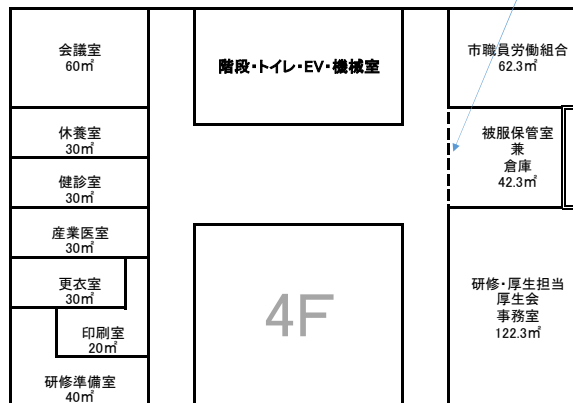

# 貸室配置案

○変更予定の無いフロア

○変更予定のフロア

貸室

上部穴あきパーテーション

可動間仕切り  
貸室のまま優先予約で職員研修に使用。夜間、土日祝日は基本的に一般の貸室同様に使用可能

可動間仕切り