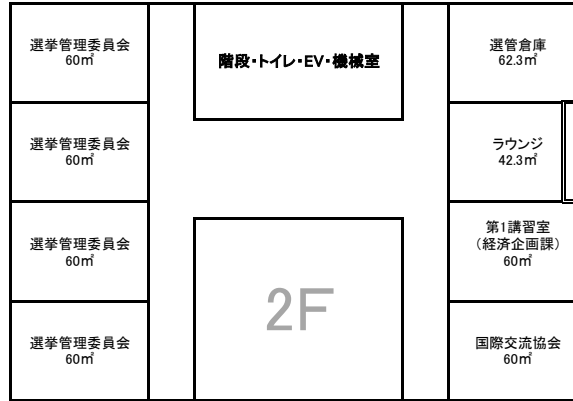

# 貸室配置案

○変更予定の無いフロア

○変更予定のフロア

貸室

上部穴あきパーテーション

可動間仕切り  
貸室のまま優先予約で職員研修に使用。夜間、土日祝日は基本的に一般の貸室同様に使用可能

可動間仕切り