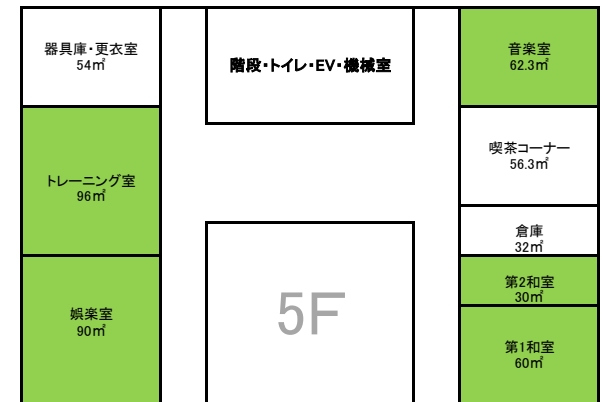

# 貸室配置案

○変更予定の無いフロア

○変更予定のフロア

貸室

上部穴あきパーテーション

可動間仕切り  
貸室のまま優先予約で職員研修に使用。夜間、土日祝日は基本的に一般の貸室同様に使用可能

可動間仕切り