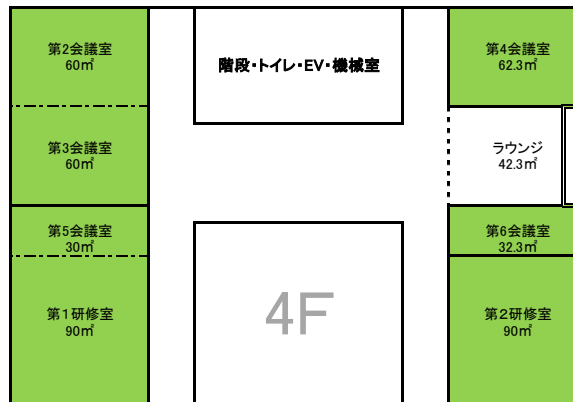

# 貸室配置案

○変更予定の無いフロア

○変更予定のフロア

貸室

上部穴あきパーテーション

可動間仕切り  
貸室のまま優先予約で職員研修に使用。夜間、土日祝日は基本的に一般の貸室同様に使用可能

可動間仕切り