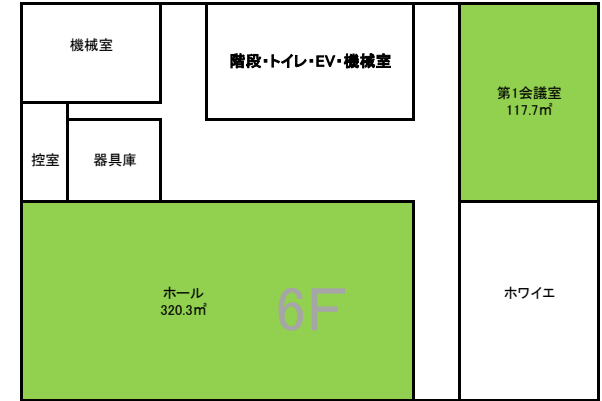

# 貸室配置案

○変更予定の無いフロア

○変更予定のフロア

貸室

上部穴あきパーテーション

可動間仕切り  
貸室のまま優先予約で職員研修に使用。夜間、土日祝日は基本的に一般の貸室同様に使用可能

可動間仕切り