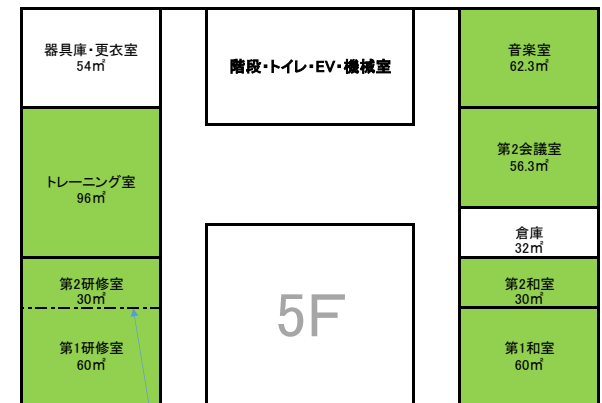

# 貸室配置案

○変更予定の無いフロア

○変更予定のフロア

貸室

上部穴あきパーテーション

可動間仕切り  
貸室のまま優先予約で職員研修に使用。夜間、土日祝日は基本的に一般の貸室同様に使用可能

可動間仕切り