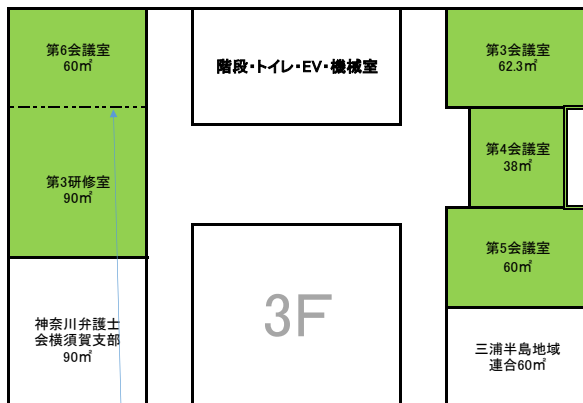

# 貸室配置案

○変更予定の無いフロア

○変更予定のフロア

貸室

上部穴あきパーテーション

可動間仕切り  
貸室のまま優先予約で職員研修に使用。夜間、土日祝日は基本的に一般の貸室同様に使用可能

可動間仕切り