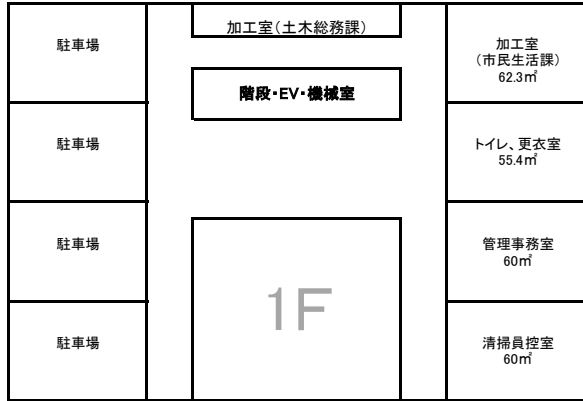

# 貸室配置案

○変更予定の無いフロア

○変更予定のフロア

貸室

上部穴あきパーテーション

可動間仕切り  
貸室のまま優先予約で職員研修に使用。夜間、土日祝日は基本的に一般の貸室同様に使用可能

可動間仕切り