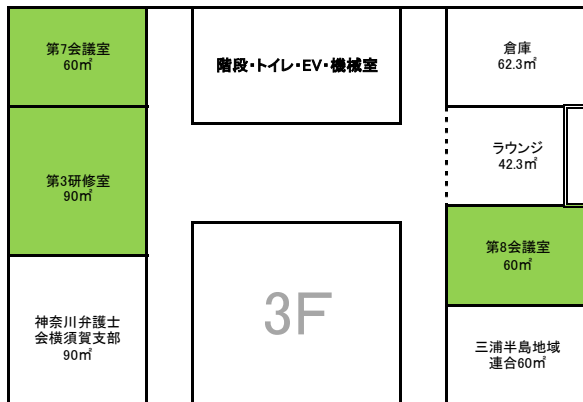

# 貸室配置案

○変更予定の無いフロア

○変更予定のフロア

貸室

上部穴あきパーテーション

可動間仕切り  
貸室のまま優先予約で職員研修に使用。夜間、土日祝日は基本的に一般の貸室同様に使用可能

可動間仕切り